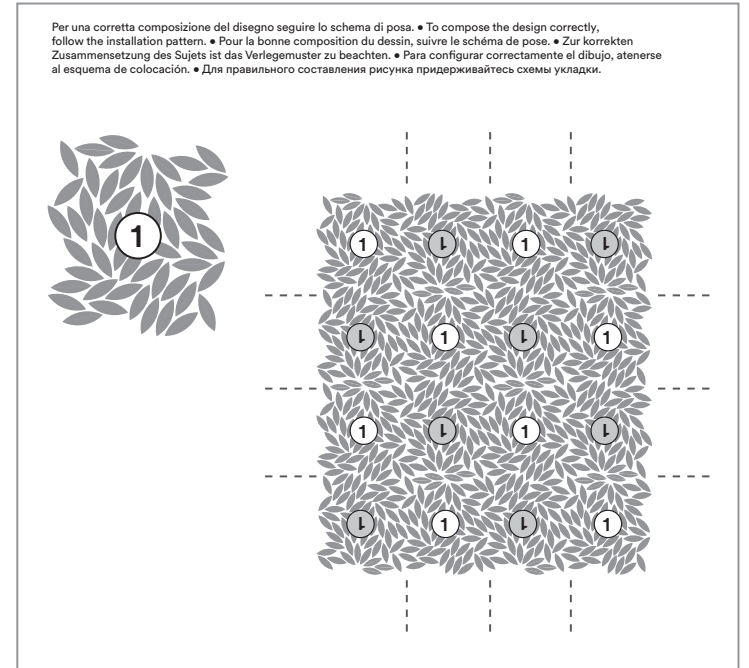

Rif. Ivory / Sand

Rif. Sand / Taupe

Stone Look

Pezzi Speciali Special Trims Pièces Spéciales Formteile Piezas Especiales Специальные Изделия	GRADINO 30x60	ELEMENTO AD ELLE 15x75x4*	ELEMENTO AD ELLE 15x60x4*	BATTISCOPA ELLE 7x75 (6)	BATTISCOPA 7x60 (6)
Limestone Ivory	M8JU	M8JQ	M8J2	M8HX	M8HT
Limestone Sand	M8JV	M8JR	M8JM	M8HZ	M8HU
Limestone Taupe	M9JW	M8JS	M8JN	M8JO	M8HV

Imballi Packing Verpackungen Emballages Embalajes Упаковки	Pezzi Pieces Pièces Piezas Штуки		Kg	Scatole Box Karton Boite Caja Коробки		Spessore Thickness Stärke Épaisseur Espesor Толщина
	Mq	Mq		Mq	Mq	
75x150 Rettificato	2	2,25	55,56	21	47,25	1.167,00
75x150 Velvet Rettificato	2	2,25	55,56	21	47,25	1.167,00
75x75 Rettificato	2	1,13	27,50	42	47,25	1.154,50
75x75 Velvet Rettificato	2	1,13	27,00	42	47,25	1.134,18
75x75 Strutturato Rettificato	2	1,13	27,50	42	47,25	1.154,50
60x60 Rettificato	3	1,08	24,50	40	43,20	980,00
30x60 Rettificato	6	1,08	24,00	48	51,84	1.152,00
30x60 Strutturato Rettificato	6	1,08	24,00	48	51,84	1.152,00
80x80-20mm Rettificato	1	0,64	30,50	45	28,80	1.373,00
60x120-20mm Rettificato	1	0,72	35,00	36	25,92	1.260,00
120x120 Rett./Strutt	1	1,44	37,99	36	51,84	1.367,80
30x30 Mosaico	4	0,36	8,52	60	21,60	511,50
30,5x30 Mosaico Mix	4	0,37	8,00	-	-	-
34,2x38 Mosaico Foglie	4	0,52	10,50	60	31,20	631,50
30x60 Gradino	6	1,08	24,49	-	-	-
15x75x4 Elemento ad Elle	2	0,23	11,00	-	-	-
15x60x4 Elemento ad Elle	2	0,18	6,00	-	-	-
7x75 Battiscopa	14	10,50 ml	18,42	-	-	10,0
7x60 Battiscopa	14	8,40 ml	15,06	-	-	10,0