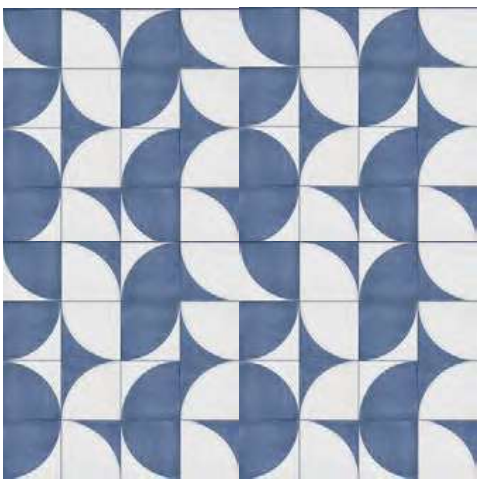

SOLUZIONE DI POSA 3

M8RD Tappeto 2A Blu
M8RE Tappeto 2B Blu