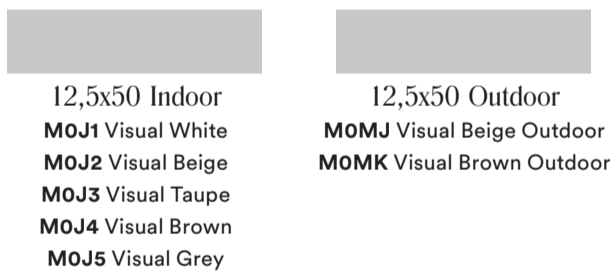

Die Feinsteinzeugkollektion Visual in Holzoptik ist im Format 12,5x50 cm erhältlich. Sie bringt die warme, natürliche Ausstrahlung von naturnahen Oberflächen in neue Wohnkonzepte ein, die auf Stilmix setzen und angesagten Trends folgen. Ganz gleich ob Begegnungsort, Kreativwelt oder Refugium: die vielseitige Kollektion bietet mit ihren Dekorationen und Outdoor-Oberflächen zahlreiche Gestaltungslösungen.

Cover **MOJ2** Visual Beige 12,5x50

1 **MOMK** Visual Brown Outdoor 12,5x50

2 **MOJ3** Visual Taupe 12,5x50  
**MOJZ** Visual Decoro Vintage Grey 12,5x50

3 **MOJ5** Visual Grey 12,5x50

4 **MOJ1** Visual White 12,5x50

Colori · Colours

Superfici · Surfaces

Decori · Decors

Formati · Sizes

M  
A  
R  
A  
Z  
Z  
I

Pezzi Speciali Special Trims	BATTISCOPA BT 6x50 (6)	Imballi Packing	Pezzi Pieces	Mq Sq. Mt	Kg Kg	Scatole Box	Mq Sq. Mt	Kg Kg	Spessore Thickness
Visual White	M0JL	12,5x50	16	1,00	17,47	72	72,00	1258,08	9,0
Visual Beige	M0JM	12,5x50 Outdoor	16	1,00	17,60	72	72,00	1267,16	9,0
Visual Taupe	M0JN	12,5x50 Decoro	16	1,00	17,50	-	-	-	-
Visual Brown	M0JP	6x50 Battiscopa BT	16	8,0 ml	10,00	-	-	-	9,0
Visual Grey	M0JQ								