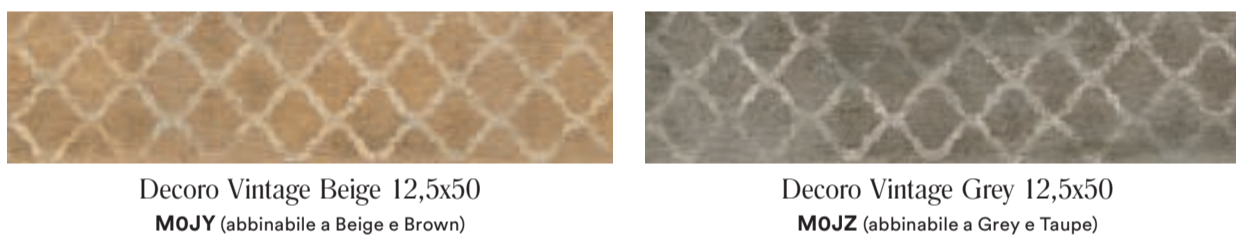

Decori · Decors