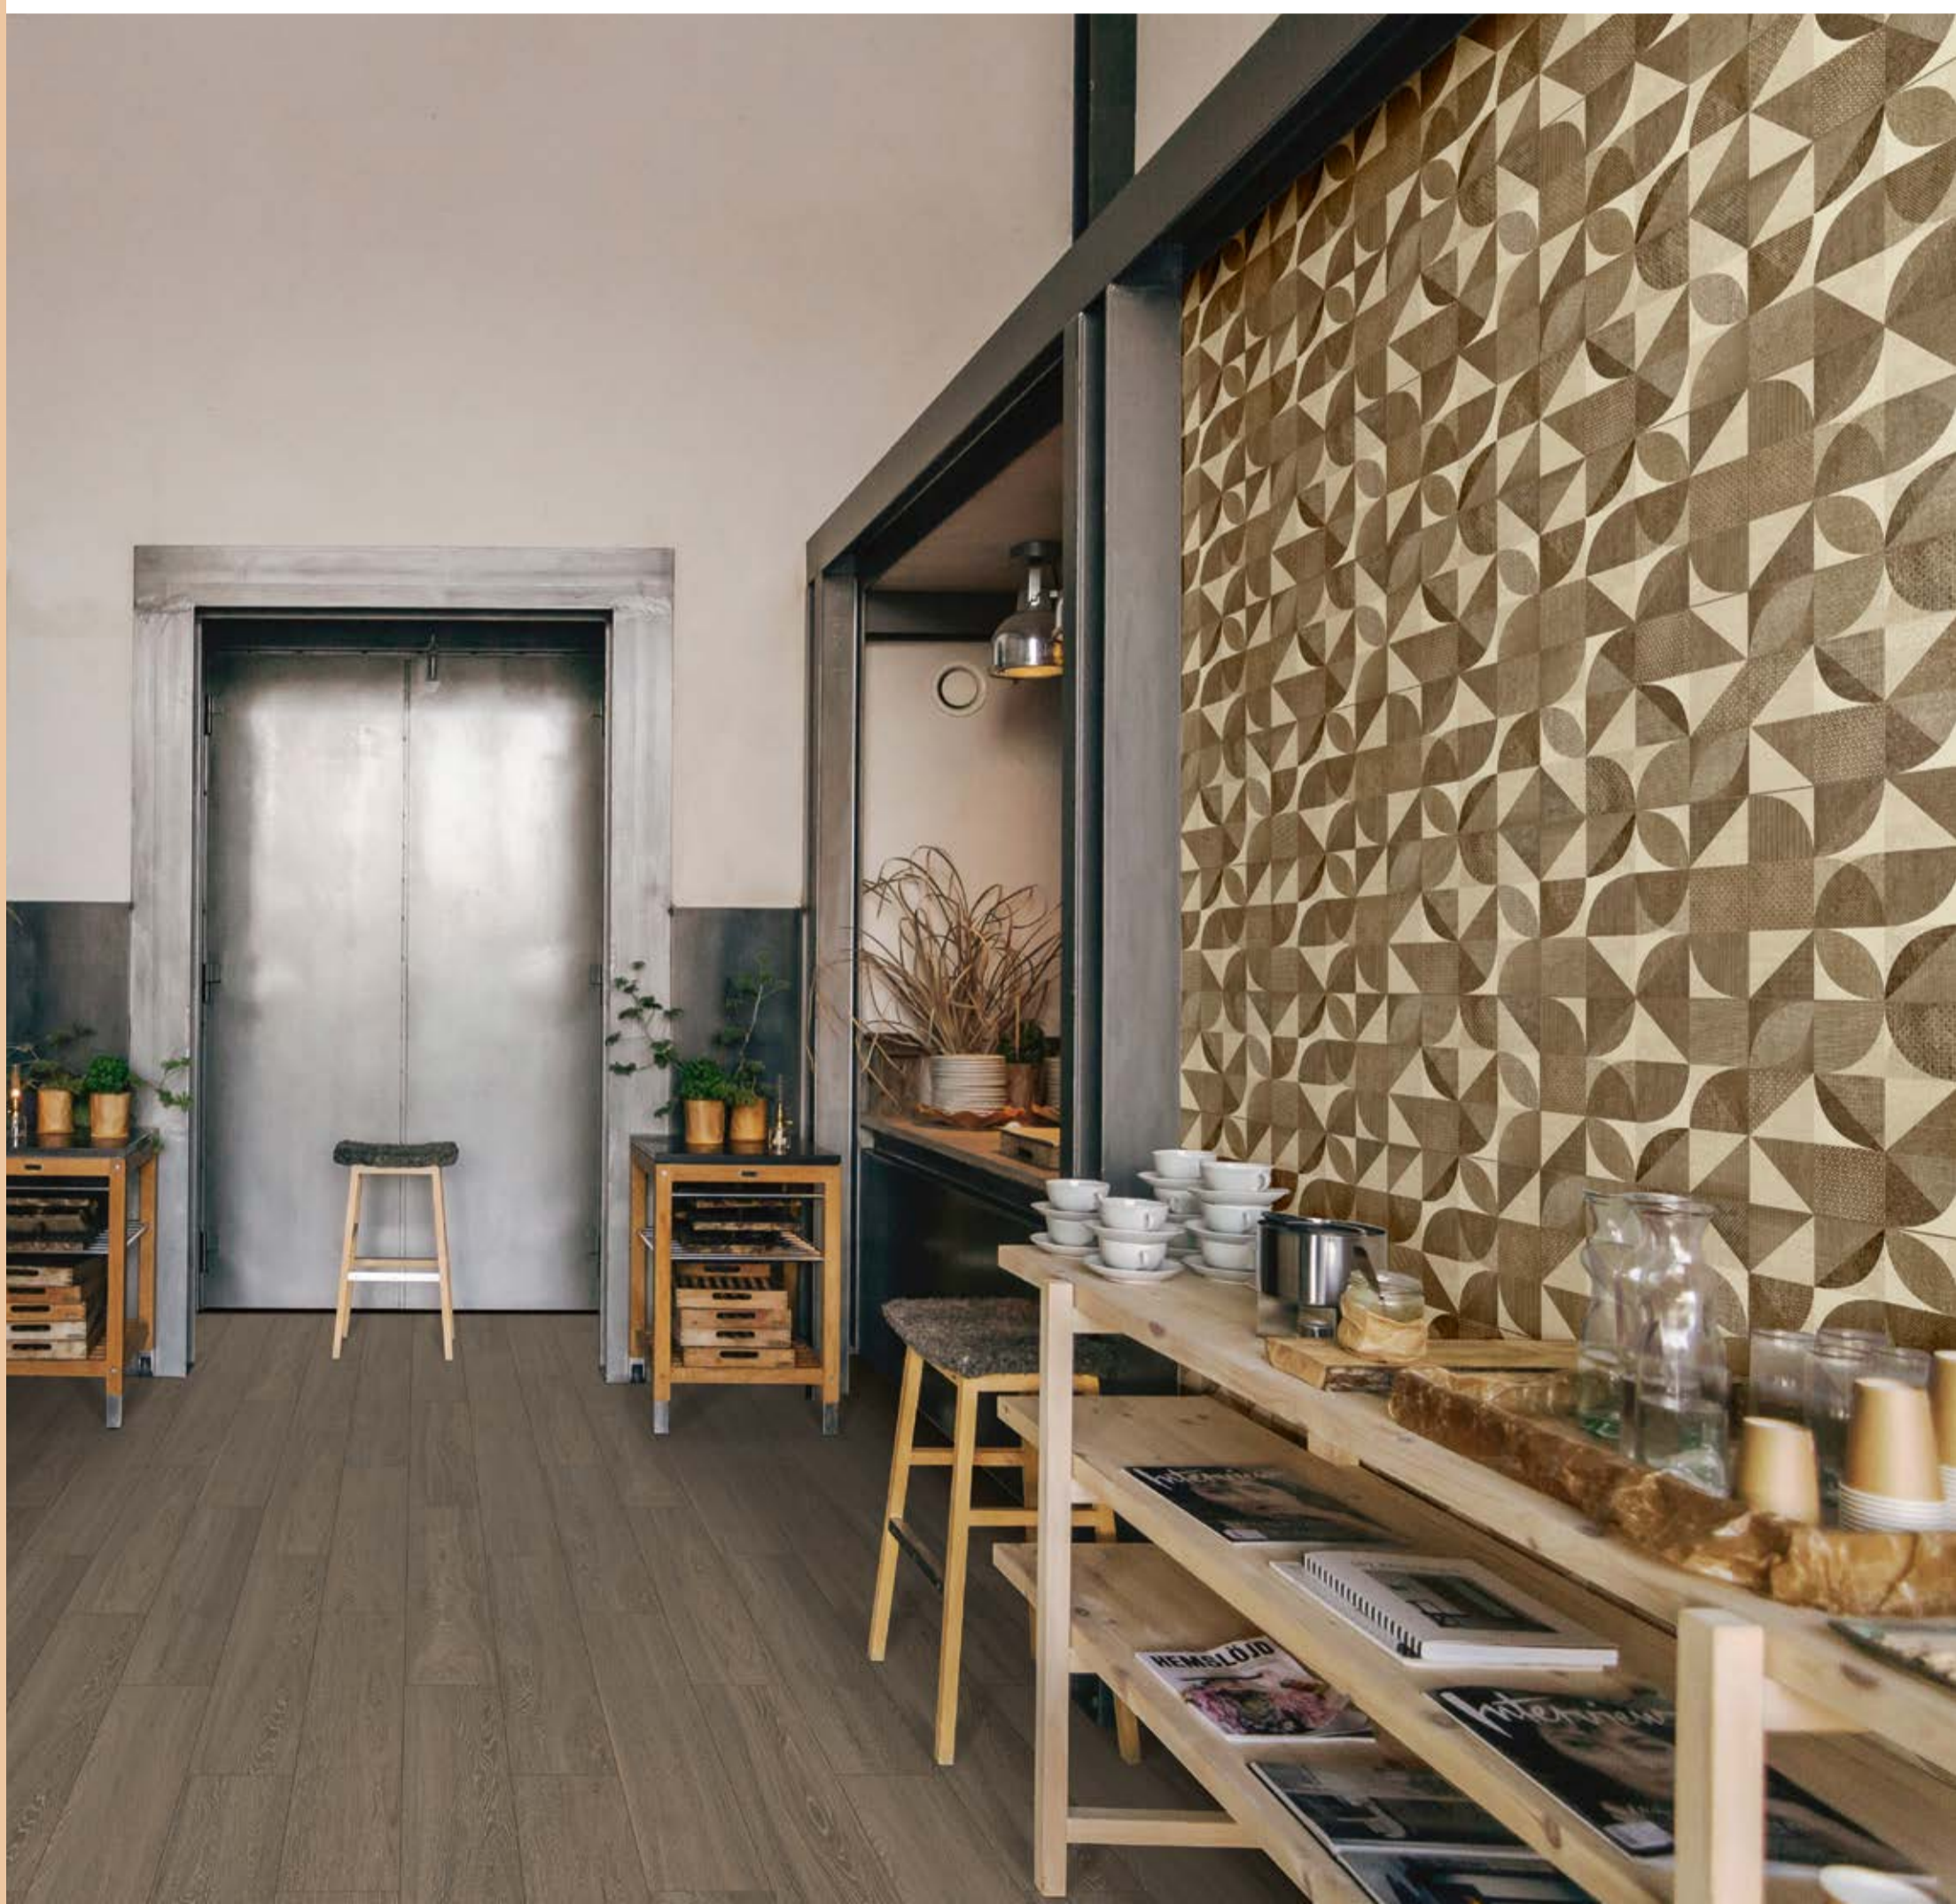

MARAZZI

Cast

Rivestimenti • Wall Tiles • Revêtements de Mur
• Wandfliesen • Revestimientos • Облицовочная Плитка