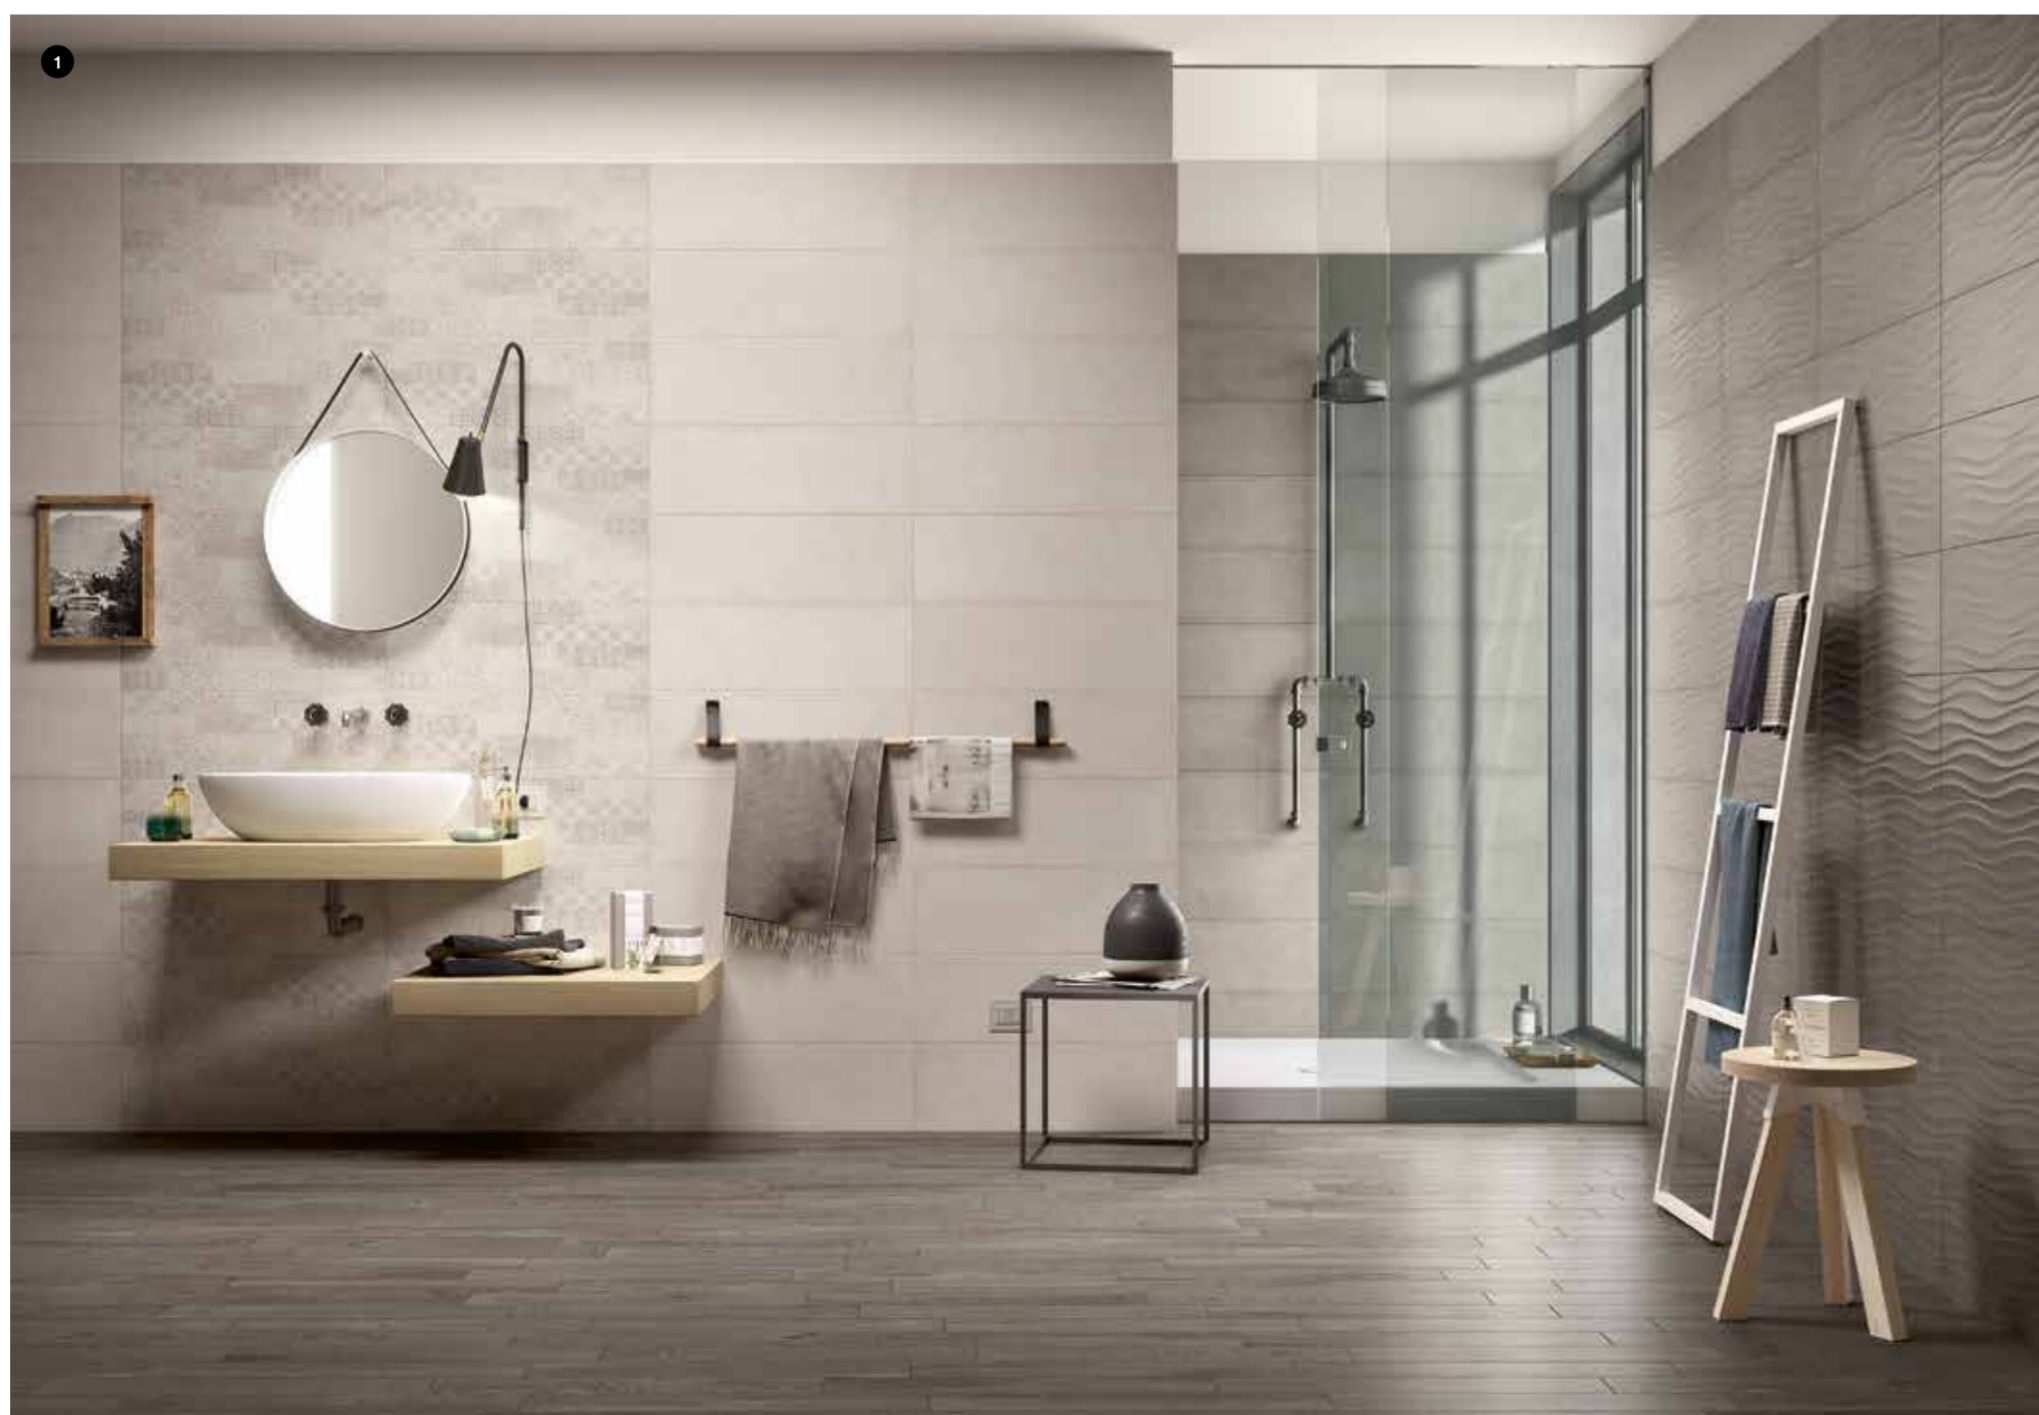

Clayline est le revêtement mural de 22x66,2 cm pour les maisons où le passé et le futur se rencontrent pour créer une ambiance atemporelle. Six couleurs, une structure tridimensionnelle et un décor composent une collection idéale pour expérimenter et pour renouveler les langages résidentiels.

Die Wandfliesen Clayline im Format 22x66,2cm erfüllen private Bereiche, in denen sich Vergangenheit und Zukunft begegnen, mit einer zeitlosen Ausstrahlung. 6 Farben, ein 3D-Relief und ein Dekor machen die Kollektion zum perfekten Gestaltungsmittel in Raumwelten, die neue Wohnkonzepte und -stile zum Ausdruck bringen.

Clayline es el revestimiento en formato 22 x 66,2 cm para espacios residenciales donde se unen pasado y futuro para crear atmósferas atemporales. 6 colores, una estructura tridimensional y una decoración vuelven esta colección ideal para la experimentación y para comunicar con nuevos lenguajes habitativos.

Clayline - это облицовочная плитка форматом 22x66,2 см для жилых пространств, в которых прошлое и будущее смешиваются для создания не знающей времени атмосферы. 6 цветов, объемная структура и декор позволяют успешно использовать эту коллекцию для экспериментирования и создания нового языка в оформлении жилья.

Cover **MMUE** Clayline Sand 22x66,2
MMUL Clayline Earth Struttura Share 3D 22x66,2
MM8Q Treverktime Walnut 20X120

1 **MMUH** Clayline Shell 22x66,2
MMUJ Clayline Lava 22x66,2
MMUP Clayline Lava Struttura Share 3D 22x66,2
MMUR Clayline Decoro Pattern 22x66,2
MM95 Treverkcharme Grey 10x70

2 **MMUH** Clayline Shell 22x66,2
MMUR Clayline Decoro Pattern 22x66,2

3 **MMUP** Clayline Lava Struttura Share 3D 22x66,2
MM95 Treverkcharme Grey 10x70