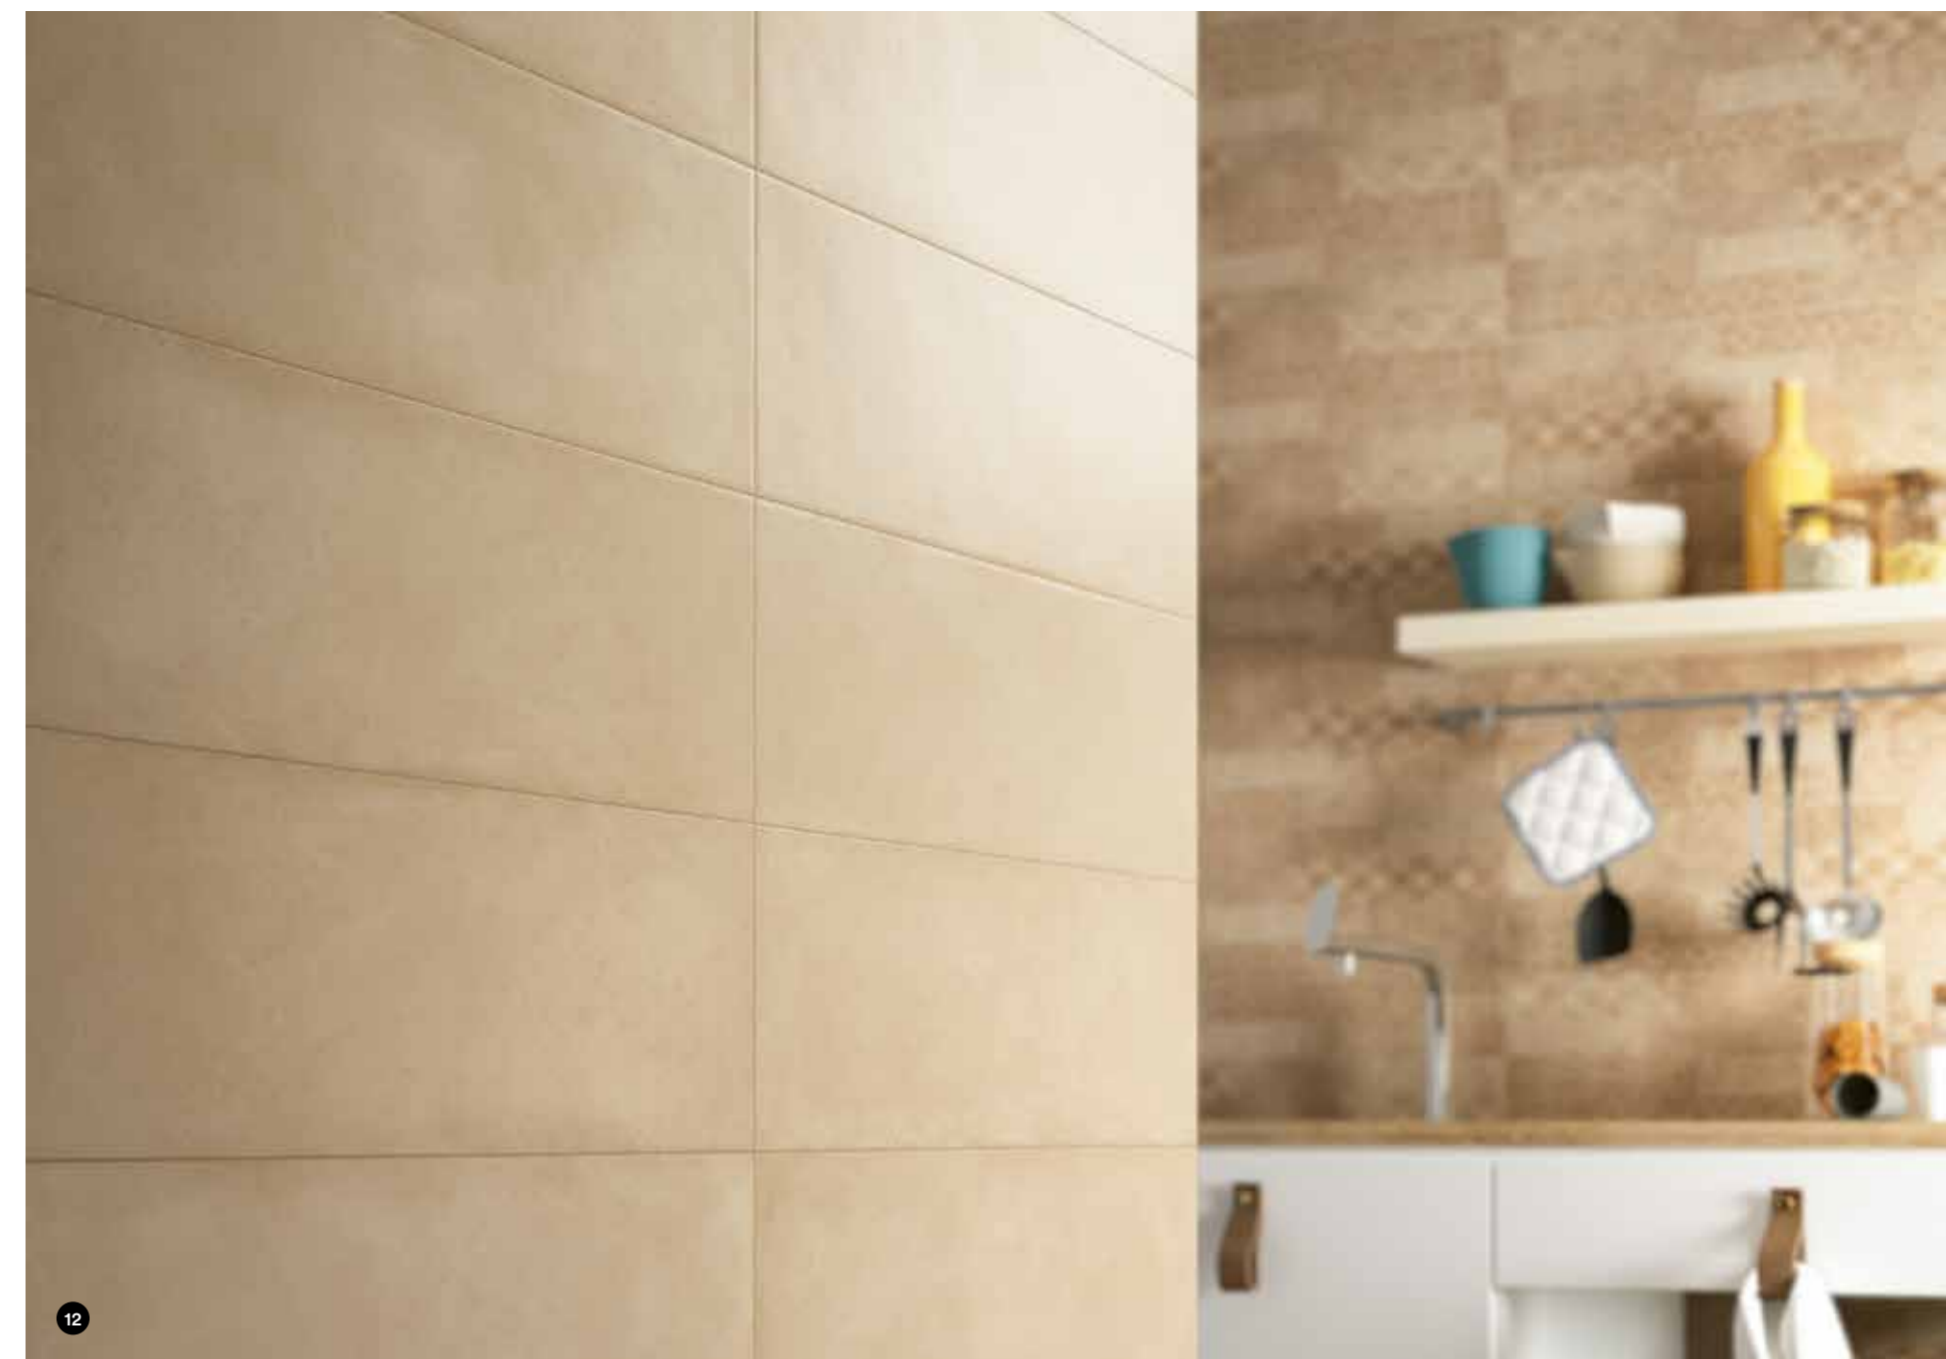

WALL COVERINGS

9 MMUQ Clayline Decoro Pattern 22x66,2

10 MMUQ Clayline Decoro Pattern 22x66,2

11 MMUE Clayline Sand 22x66,2
MMUQ Clayline Decoro Pattern 22x66,2
MM5Q Clays Earth 21x18,2

12 MMUE Clayline Sand 22x66,2
MMUQ Clayline Decoro Pattern 22x66,2

13 MMUL Clayline Earth Struttura Share 3D 22x66,2