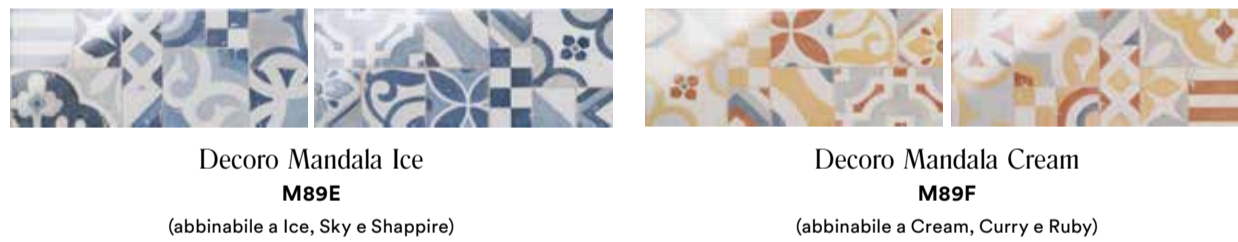

**4** M0HR Cloud Shapphire 20x50  
 M89E Decoro Mandala Ice 20x50  
 MM4S Bisque Marron 15x30

4

2

Colori · Colours

Superfici · Surfaces

Decori · Decors

Formati · Sizes

Imballi Packing	Pezzi Pieces			Scatole Box			Spessore Thickness
	Pezzi Pieces	Mq Sq. Mt	Kg Kg	Scatole Box	Mq Sq. Mt	Kg Kg	
20x50	14	1,40	20,23	48	67,20	971,23	8,5
20x50 Struttura 3D Breeze	14	1,40	20,99	48	67,20	1007,95	8,5
20x50 Decoro Mandala	14	1,40	20,90	48	67,20	1003,19	8,5
20x50 Decoro Lines	4	-	6,20	54	-	333,38	8,5