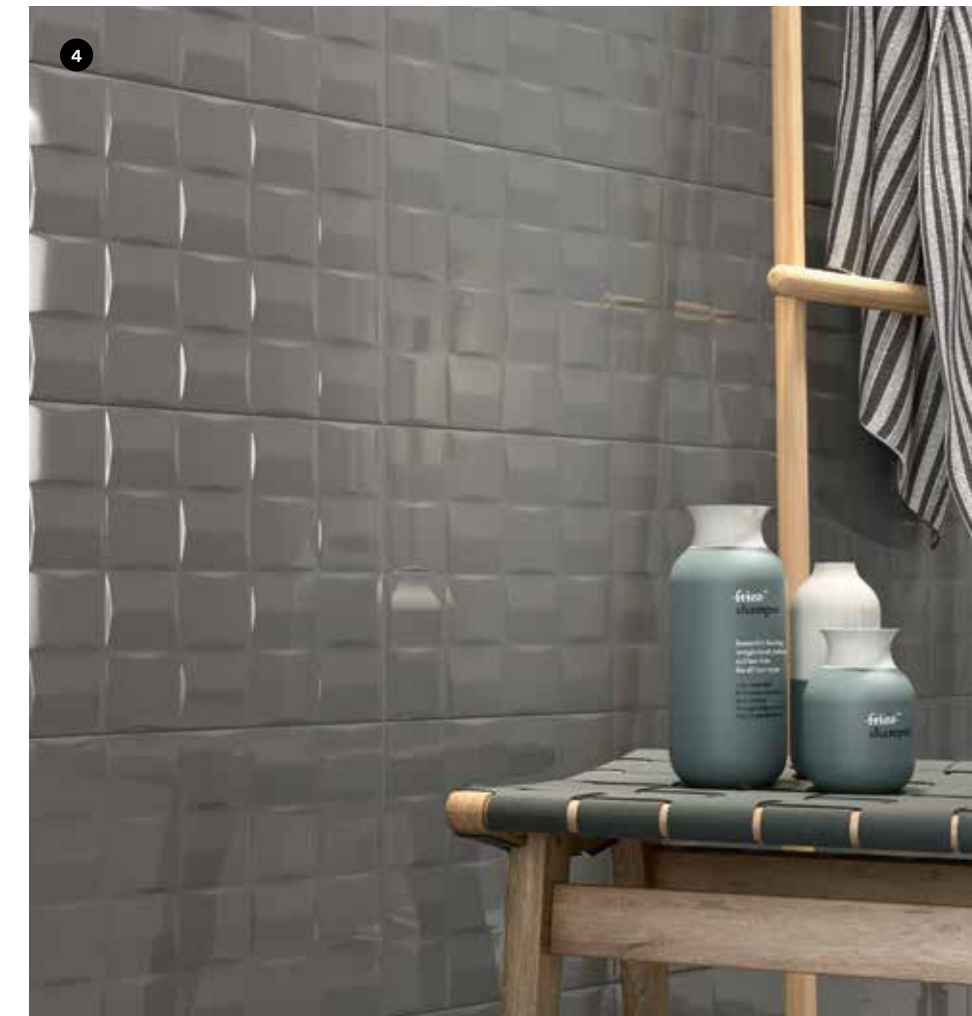

Cover **MMUT** Pottery Champagne 25x76
MMUZ Pottery Champagne Struttura Cube 3D 25x76
MMUS Pottery Chili 25x76
MMV5 Pottery Mosaico 30x30
MMLA Treverkmade Cream 15x90

1 **MMUV** Pottery Silver 25x76
MMV2 Pottery Slate Struttura Cube 3D 25x76
MMUW Pottery Slate 25x76
MMAZ Plaster Anthracite Rett. 60x60

2 **MMUS** Pottery Chili 25x76
MMV5 Pottery Mosaico 30x30

3 **MMUZ** Pottery Champagne Struttura Cube 3D 25x76

4 **MMV2** Pottery Slate Struttura Cube 3D 25x76