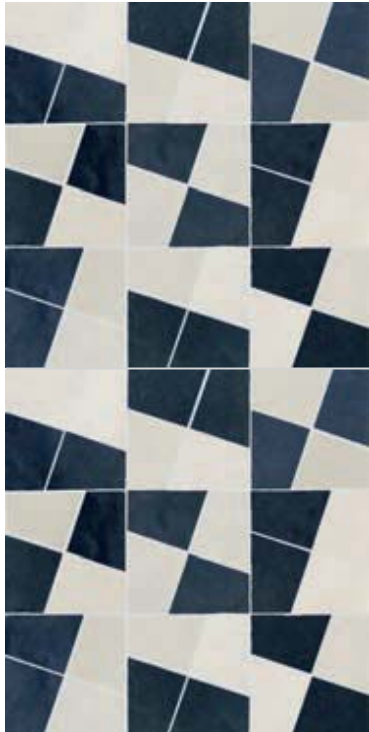

Rif. Gesso / China

M8WG
Mosaico Gesso/China 30x30*