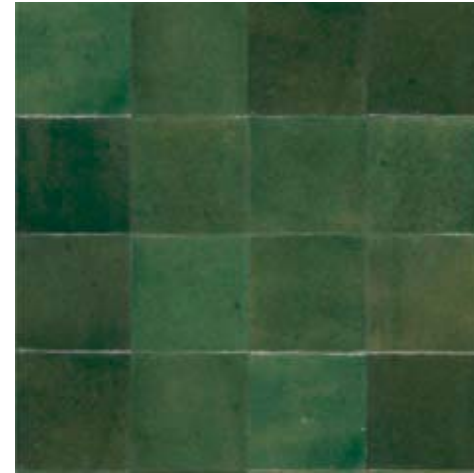

M5QS
Zellige Bosco